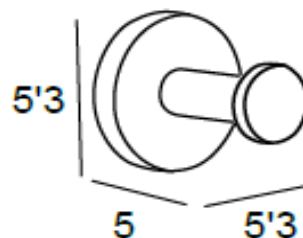

**MODELO: 6508 53 PERCHA**

--&gt; Pinchar sobre la foto para visualizar en ALTA

**DESCRIPCION**

TITULO	PERCHA
DESCRIPCION	Colección accesorios de baño ECO - 6500
ACABADO	PULIDO BRILLO

**CARACTERISTICAS GENERALES**

TIPO DE PRODUCTO	Accesorio Baño
COLECCIÓN	ECO
REFERENCIA MT	6508 53
MARCA	Manillons Torrent
CODIGO DE BARRAS EAN13	8650853000003
MATERIAL PRINCIPAL	Acero inoxidable AISI304
RECUBRIMIENTO	PULIDO BRILLO
MEDIDAS GENERALES (ancho x alto x fondo)	5,3 X 5,3 X 5 CM